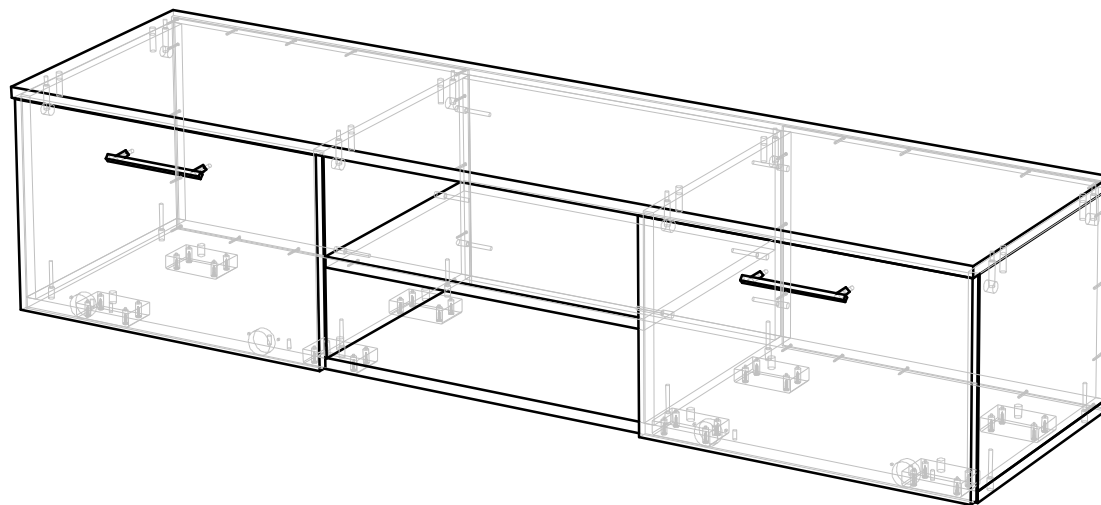

Схема сборки Бостон ТВ тумба

Спецификация на панели

Поз.	Кол-во	Готовая деталь	
		Длина	Ширина
1	1	1502	400
2	1	1500	376
3	1	500	360
4	1	496	310
5	1	496	310
6	1	298	500
7	1	298	376
8	1	298	376
9	1	298	376
10	1	298	376
11	2	318	496

Поз.	Вид	Наименование	Кол.
17		Евровинт 7x50	8

Спецификация на панели

Поз.	Кол-во	Готовая деталь	
		Длина	Ширина
2	1	1500	376
7	1	298	376
8	1	298	376
9	1	298	376
10	1	298	376

Поз.	Вид	Наименование	Кол.
17		Евровинт 7x50	4

Спецификация на панели

Поз.	Кол-во	Готовая деталь	
		Длина	Ширина
2	1	1500	376
6	1	298	500
7	1	298	376
8	1	298	376
9	1	298	376
10	1	298	376

Поз.	Вид	Наименование	Кол.
17		Евровинт 7x50	4

Спецификация на панели