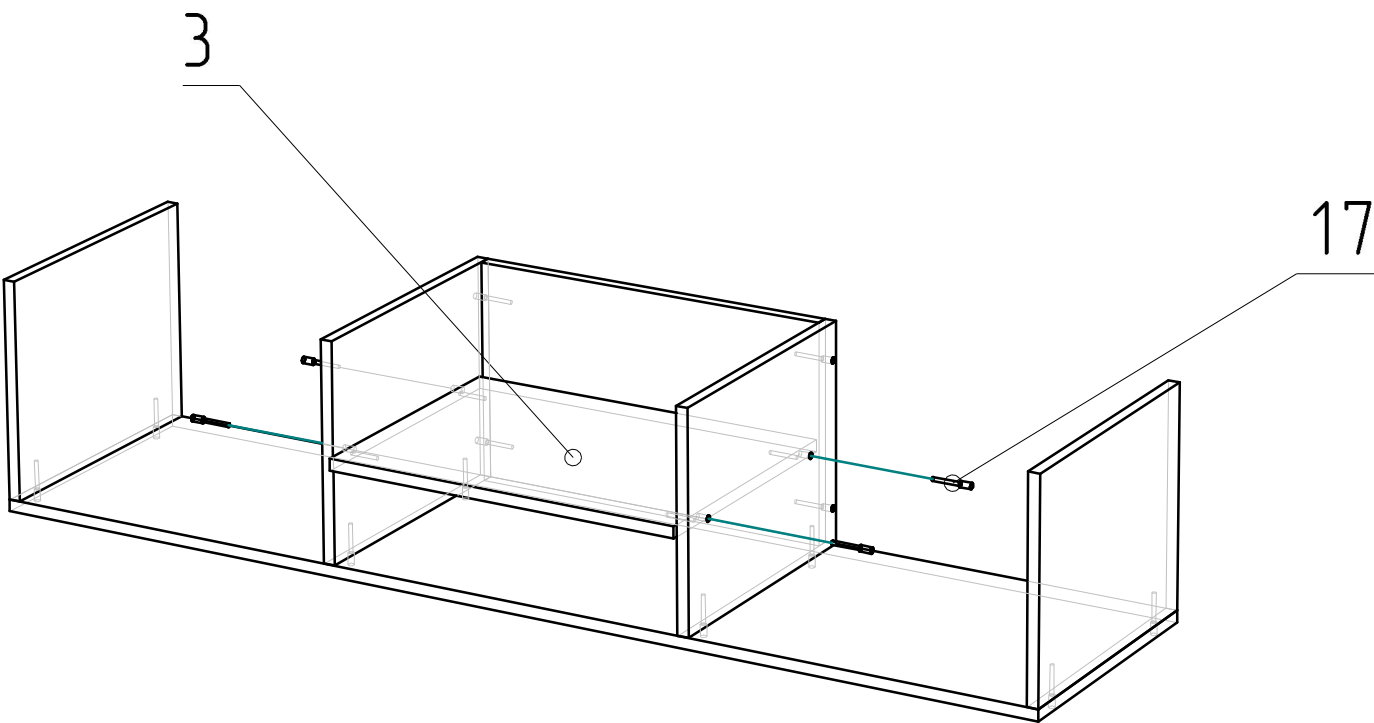

Схема сборки Бостон ТВ тумба

Спецификация на панели

Поз.	Кол-во	Готовая деталь	
		Длина	Ширина
1	1	1502	400
2	1	1500	376
3	1	500	360
4	1	496	310
5	1	496	310
6	1	298	500
7	1	298	376
8	1	298	376
9	1	298	376
10	1	298	376
11	2	318	496

Поз.	Вид	Наименование	Кол.
17		Евровинт 7x50	8

Спецификация на панели

Поз.	Кол-во	Готовая деталь	
		Длина	Ширина
2	1	1500	376
7	1	298	376
8	1	298	376
9	1	298	376
10	1	298	376

Поз.	Вид	Наименование	Кол.
17		Евровинт 7x50	4

Спецификация на панели

Поз.	Кол-во	Готовая деталь	
		Длина	Ширина
2	1	1500	376
6	1	298	500
7	1	298	376
8	1	298	376
9	1	298	376
10	1	298	376

Поз.	Вид	Наименование	Кол.
17		Евровинт 7x50	4

Спецификация на панели

Спецификация на панели

Поз.	Кол-во	Готовая деталь	
		Длина	Ширина
1	1	1502	400
2	1	1500	376
3	1	500	360
4	1	496	310
5	1	496	310
6	1	298	500
7	1	298	376
8	1	298	376
9	1	298	376
10	1	298	376
11	2	318	496