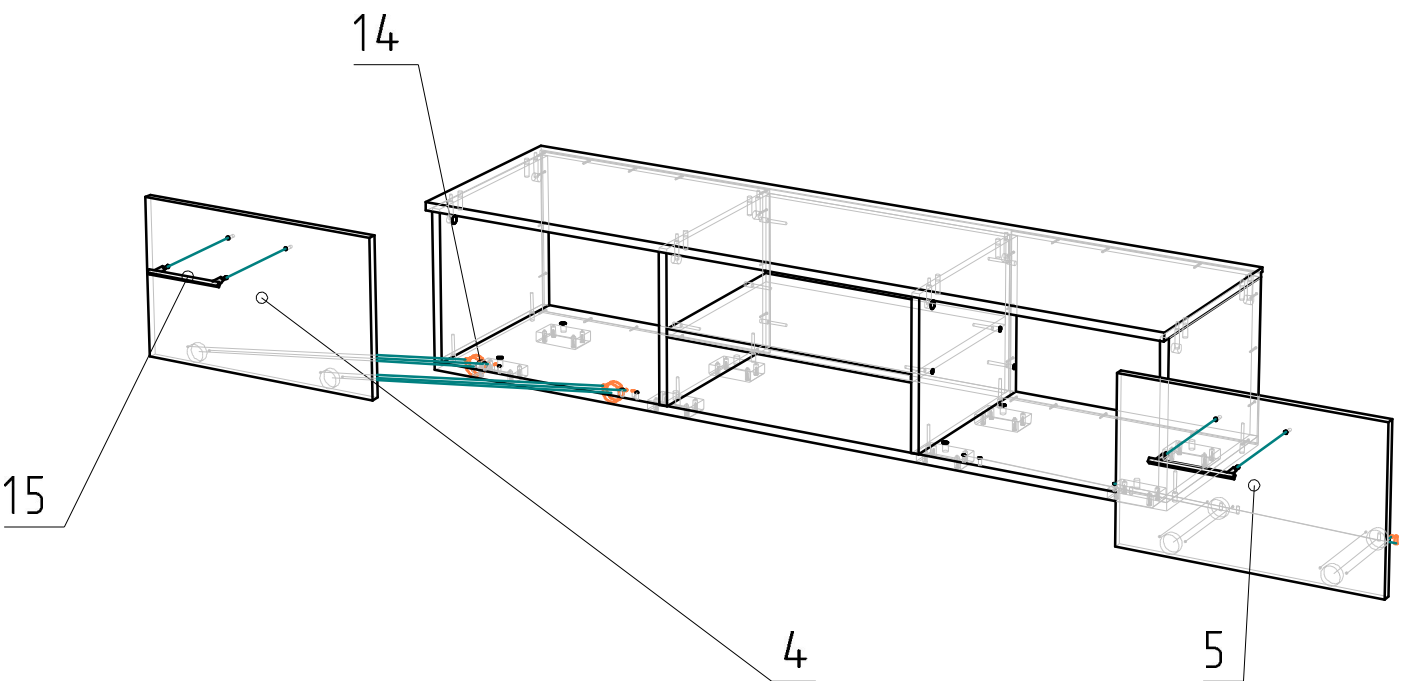

Спецификация на панели

Поз.	Кол-во	Готовая деталь	
		Длина	Ширина
1	1	1502	400
2	1	1500	376
3	1	500	360
6	1	298	500
7	1	298	376
8	1	298	376
9	1	298	376
10	1	298	376

Поз.	Вид	Наименование	Кол.
19		Гвоздь	31

Спецификация на панели

Поз.	Кол-во	Готовая деталь	
		Длина	Ширина
1	1	1502	400
2	1	1500	376
3	1	500	360
6	1	298	500
7	1	298	376
8	1	298	376
9	1	298	376
10	1	298	376
11	2	318	496

Поз.	Вид	Наименование	Кол.
14		Петля 4-х шарн накладная	4
15		Ручка рейлинг 128 мм	2

Спецификация на панели

Поз.	Кол-во	Готовая деталь	
		Длина	Ширина
1	1	1502	400
2	1	1500	376
3	1	500	360
4	1	496	310
5	1	496	310
6	1	298	500
7	1	298	376
8	1	298	376
9	1	298	376
10	1	298	376
11	2	318	496