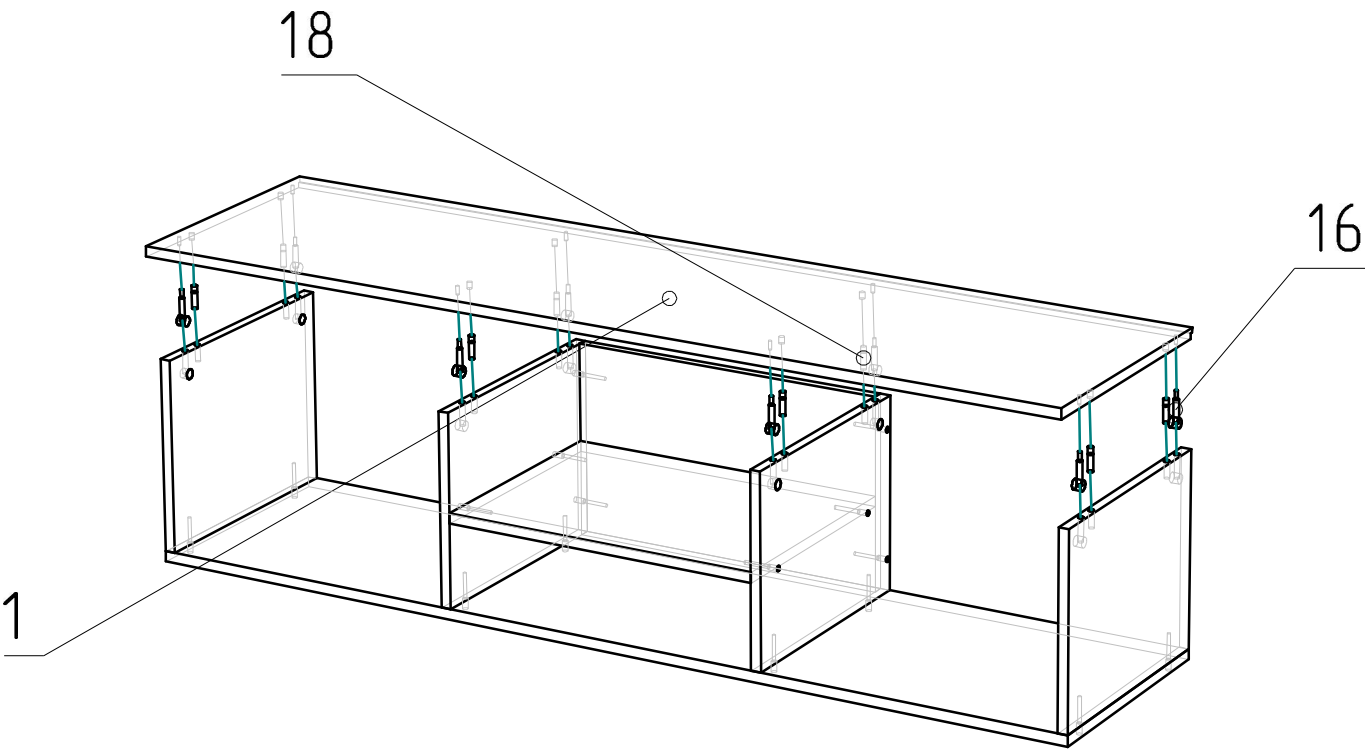

Схема сборки Бостон ТВ тумба

Спецификация на панели

Поз.	Кол-во	Готовая деталь	
		Длина	Ширина
1	1	1502	400
2	1	1500	376
3	1	500	360
4	1	496	310
5	1	496	310
6	1	298	500
7	1	298	376
8	1	298	376
9	1	298	376
10	1	298	376
11	2	318	496

Спецификация на панели

Поз.	Кол-во	Готовая деталь	
		Длина	Ширина
2	1	1500	376
6	1	298	500
7	1	298	376
8	1	298	376
9	1	298	376
10	1	298	376

Поз.	Вид	Наименование	Кол.
17		Евровинт 7x50	4

Спецификация на панели

Поз.	Кол-во	Готовая деталь	
		Длина	Ширина
2	1	1500	376
3	1	500	360
6	1	298	500
7	1	298	376
8	1	298	376
9	1	298	376
10	1	298	376

Поз.	Вид	Наименование	Кол.
16		эксцентрик арт 21066	8
18		Шкант дук 8x30	8