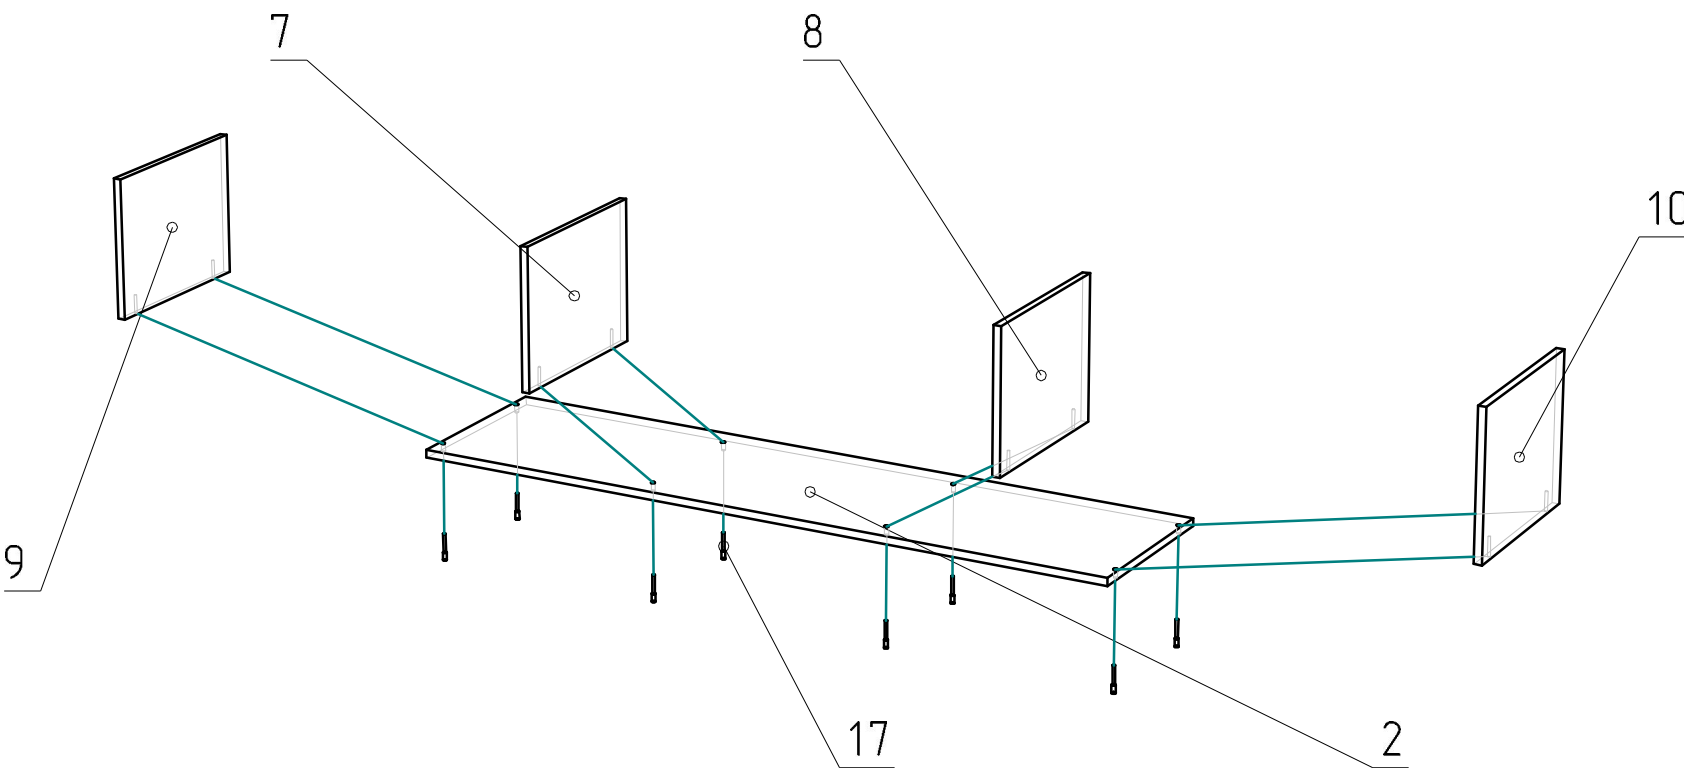

Схема сборки Бостон ТВ тумба

Спецификация на панели

Поз.	Кол-во	Готовая деталь	
		Длина	Ширина
1	1	1502	400
2	1	1500	376
3	1	500	360
4	1	496	310
5	1	496	310
6	1	298	500
7	1	298	376
8	1	298	376
9	1	298	376
10	1	298	376
11	2	318	496

Поз.	Вид	Наименование	Кол.
17		Евровинт 7x50	8

Спецификация на панели

Поз.	Кол-во	Готовая деталь	
		Длина	Ширина
2	1	1500	376
7	1	298	376
8	1	298	376
9	1	298	376
10	1	298	376

Поз.	Вид	Наименование	Кол.
17		Евровинт 7x50	4

Спецификация на панели

Поз.	Кол-во	Готовая деталь	
		Длина	Ширина
2	1	1500	376
6	1	298	500
7	1	298	376
8	1	298	376
9	1	298	376
10	1	298	376

Поз.	Вид	Наименование	Кол.
17		Евровинт 7x50	4

Спецификация на панели

Спецификация на панели

Поз.	Кол-во	Готовая деталь	
		Длина	Ширина
1	1	1502	400
2	1	1500	376
3	1	500	360
4	1	496	310
5	1	496	310
6	1	298	500
7	1	298	376
8	1	298	376
9	1	298	376
10	1	298	376
11	2	318	496