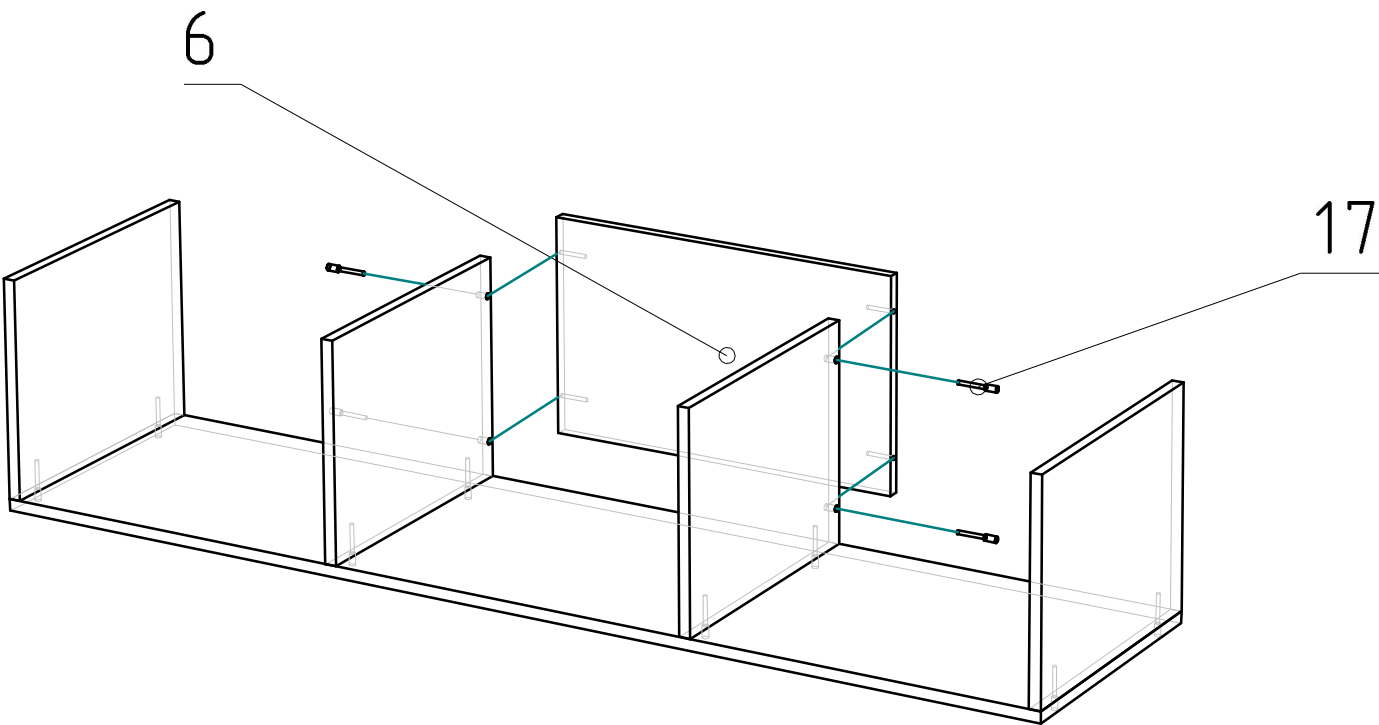

Схема сборки Бостон ТВ тумба

Спецификация на панели

Поз.	Кол-во	Готовая деталь	
		Длина	Ширина
1	1	1502	400
2	1	1500	376
3	1	500	360
4	1	496	310
5	1	496	310
6	1	298	500
7	1	298	376
8	1	298	376
9	1	298	376
10	1	298	376
11	2	318	496

Поз.	Вид	Наименование	Кол.
17		Евровинт 7x50	8

Спецификация на панели

Поз.	Кол-во	Готовая деталь	
		Длина	Ширина
2	1	1500	376
7	1	298	376
8	1	298	376
9	1	298	376
10	1	298	376

Поз.	Вид	Наименование	Кол.
17		Евровинт 7x50	4

Спецификация на панели

Поз.	Кол-во	Готовая деталь	
		Длина	Ширина
2	1	1500	376
6	1	298	500
7	1	298	376
8	1	298	376
9	1	298	376
10	1	298	376

Поз.	Вид	Наименование	Кол.
17		Евровинт 7x50	4

Спецификация на панели

Спецификация на панели

Поз.	Кол-во	Готовая деталь	
		Длина	Ширина
1	1	1502	400
2	1	1500	376
3	1	500	360
4	1	496	310
5	1	496	310
6	1	298	500
7	1	298	376
8	1	298	376
9	1	298	376
10	1	298	376
11	2	318	496