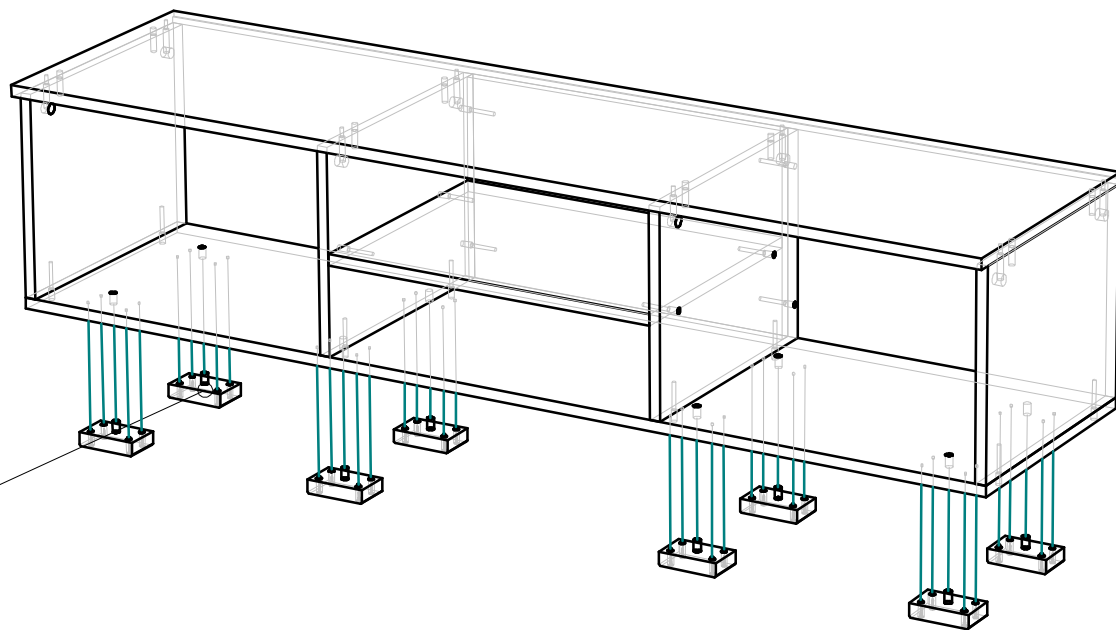

Схема сборки Бостон ТВ тумба

Спецификация на панели

Поз.	Кол-во	Готовая деталь	
		Длина	Ширина
1	1	1502	400
2	1	1500	376
3	1	500	360
4	1	496	310
5	1	496	310
6	1	298	500
7	1	298	376
8	1	298	376
9	1	298	376
10	1	298	376
11	2	318	496

Поз.	Кол-во	Готовая деталь	
		Длина	Ширина
2	1	1500	376
3	1	500	360
6	1	298	500
7	1	298	376
8	1	298	376
9	1	298	376
10	1	298	376

Поз.	Вид	Наименование	Кол.
16		эксцентрик арт 21066	8
18		Шкант дук 8x30	8

Спецификация на панели

Поз.	Кол-во	Готовая деталь	
		Длина	Ширина
1	1	1502	400
2	1	1500	376
3	1	500	360
6	1	298	500
7	1	298	376
8	1	298	376
9	1	298	376
10	1	298	376

13

Поз.	Вид	Наименование	Кол.
13		Опора регулируемая	8

Спецификация на панели

Поз.	Кол-во	Готовая деталь	
		Длина	Ширина
1	1	1502	400
2	1	1500	376
3	1	500	360
4	1	496	310
5	1	496	310
6	1	298	500
7	1	298	376
8	1	298	376
9	1	298	376
10	1	298	376
11	2	318	496